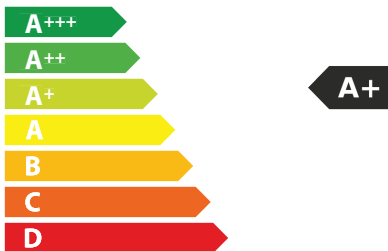

**A**BCDEFG

ABC**D** EFG

ABCD**E** FG

**60** dB

65/2014

ЕНЕРГО  
ЕФЕКТИВНІСТЬ

FRANKE

350.0679.885  
FCMY120CWHGAAH