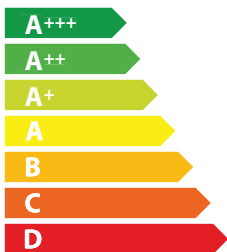

ЕНЕРГО
ЕФЕКТИВНІСТЬ

FRANKE

340.0597.249
FMY839HI2.0

A+++

25

кВт·г/рік

ABCDEFG