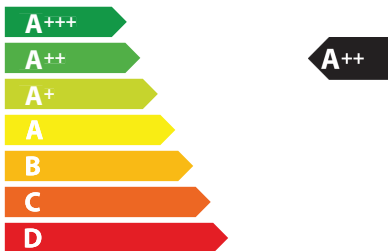

A++

34
kWh/annum

A_{BCDEFG}

A_{BCDEFG}

A **B**_{CDEFG}

60 dB

ENERG

енергия · ενέργεια
ENERGI

FRANKE

325.0597.294
TALE915WXS/2

A++

34
kWh/yıl

A_{BCDEFG}

A_{BCDEFG}

A **B**_{CDEFG}

60 dB

65/2014

ЕНЕРГО
ЕФЕКТИВНІСТЬ

FRANKE

325.0597.294
TALE915WXS/2

34

кВт·г/рік

A_{BCDEFG}

A_{BCDEFG}